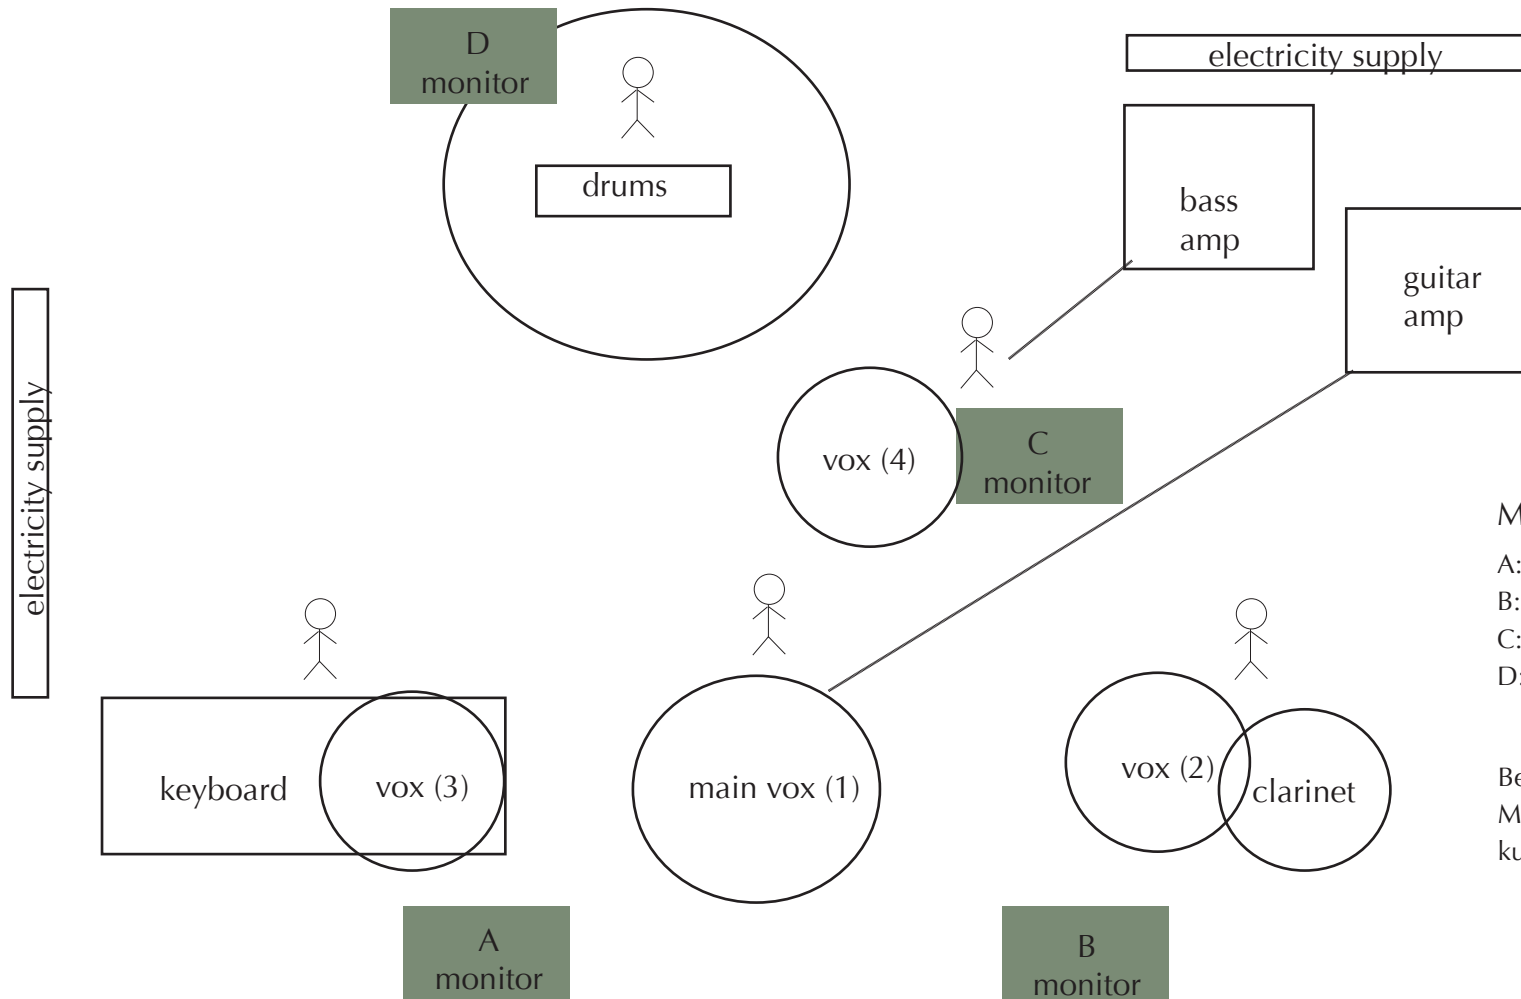

# STAGE RIDER

## MONITORKANÄLE

- A: vox 1-4, clarinet, keys, guit, snare
- B: vox 1-4, clarinet, keys
- C: vox 1-4, clarinet, keys, snare
- D: vox 1-4, clarinet, keys, guit

Bei Bedarf, kann die Band zwei eigene Monitorboxen stellen. Wir bitten um kurze Rücksprache, sofern notwendig.

Rücksprache:  
Alle relevanten Mobilfunknummern der Band sind umseitig auf dem Technik Rider zu finden. Email: [info@sabanova.de](mailto:info@sabanova.de)

FRONT  
Bühnengröße: mind. 4x3m